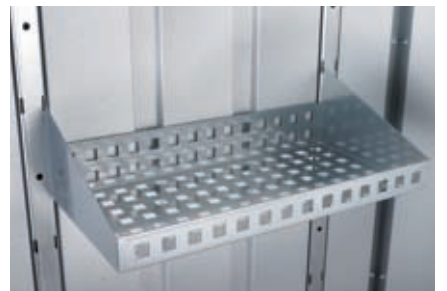

Adapterschiene*

Basiselement für die Aufnahme von: Gerätehalter, Universalhalter
Abmessung: 1000 x 52 mm (L x B)
Befestigung: Zum Einstecken in Systemstützen – Halter werden eingeschoben

Gerätehalter***

Abmessung: 215 mm (Tiefe)
Befestigung: Zum Einstecken in Systemstütze

Universalhalter***

Abmessung: 210 mm (Tiefe)
Befestigung: Zum stufenlosen Einschieben in Adapterschiene

Regalboden*

Abmessung: 590 x 305 mm (B x T)
Befestigung: Zum Einstecken in Systemstütze